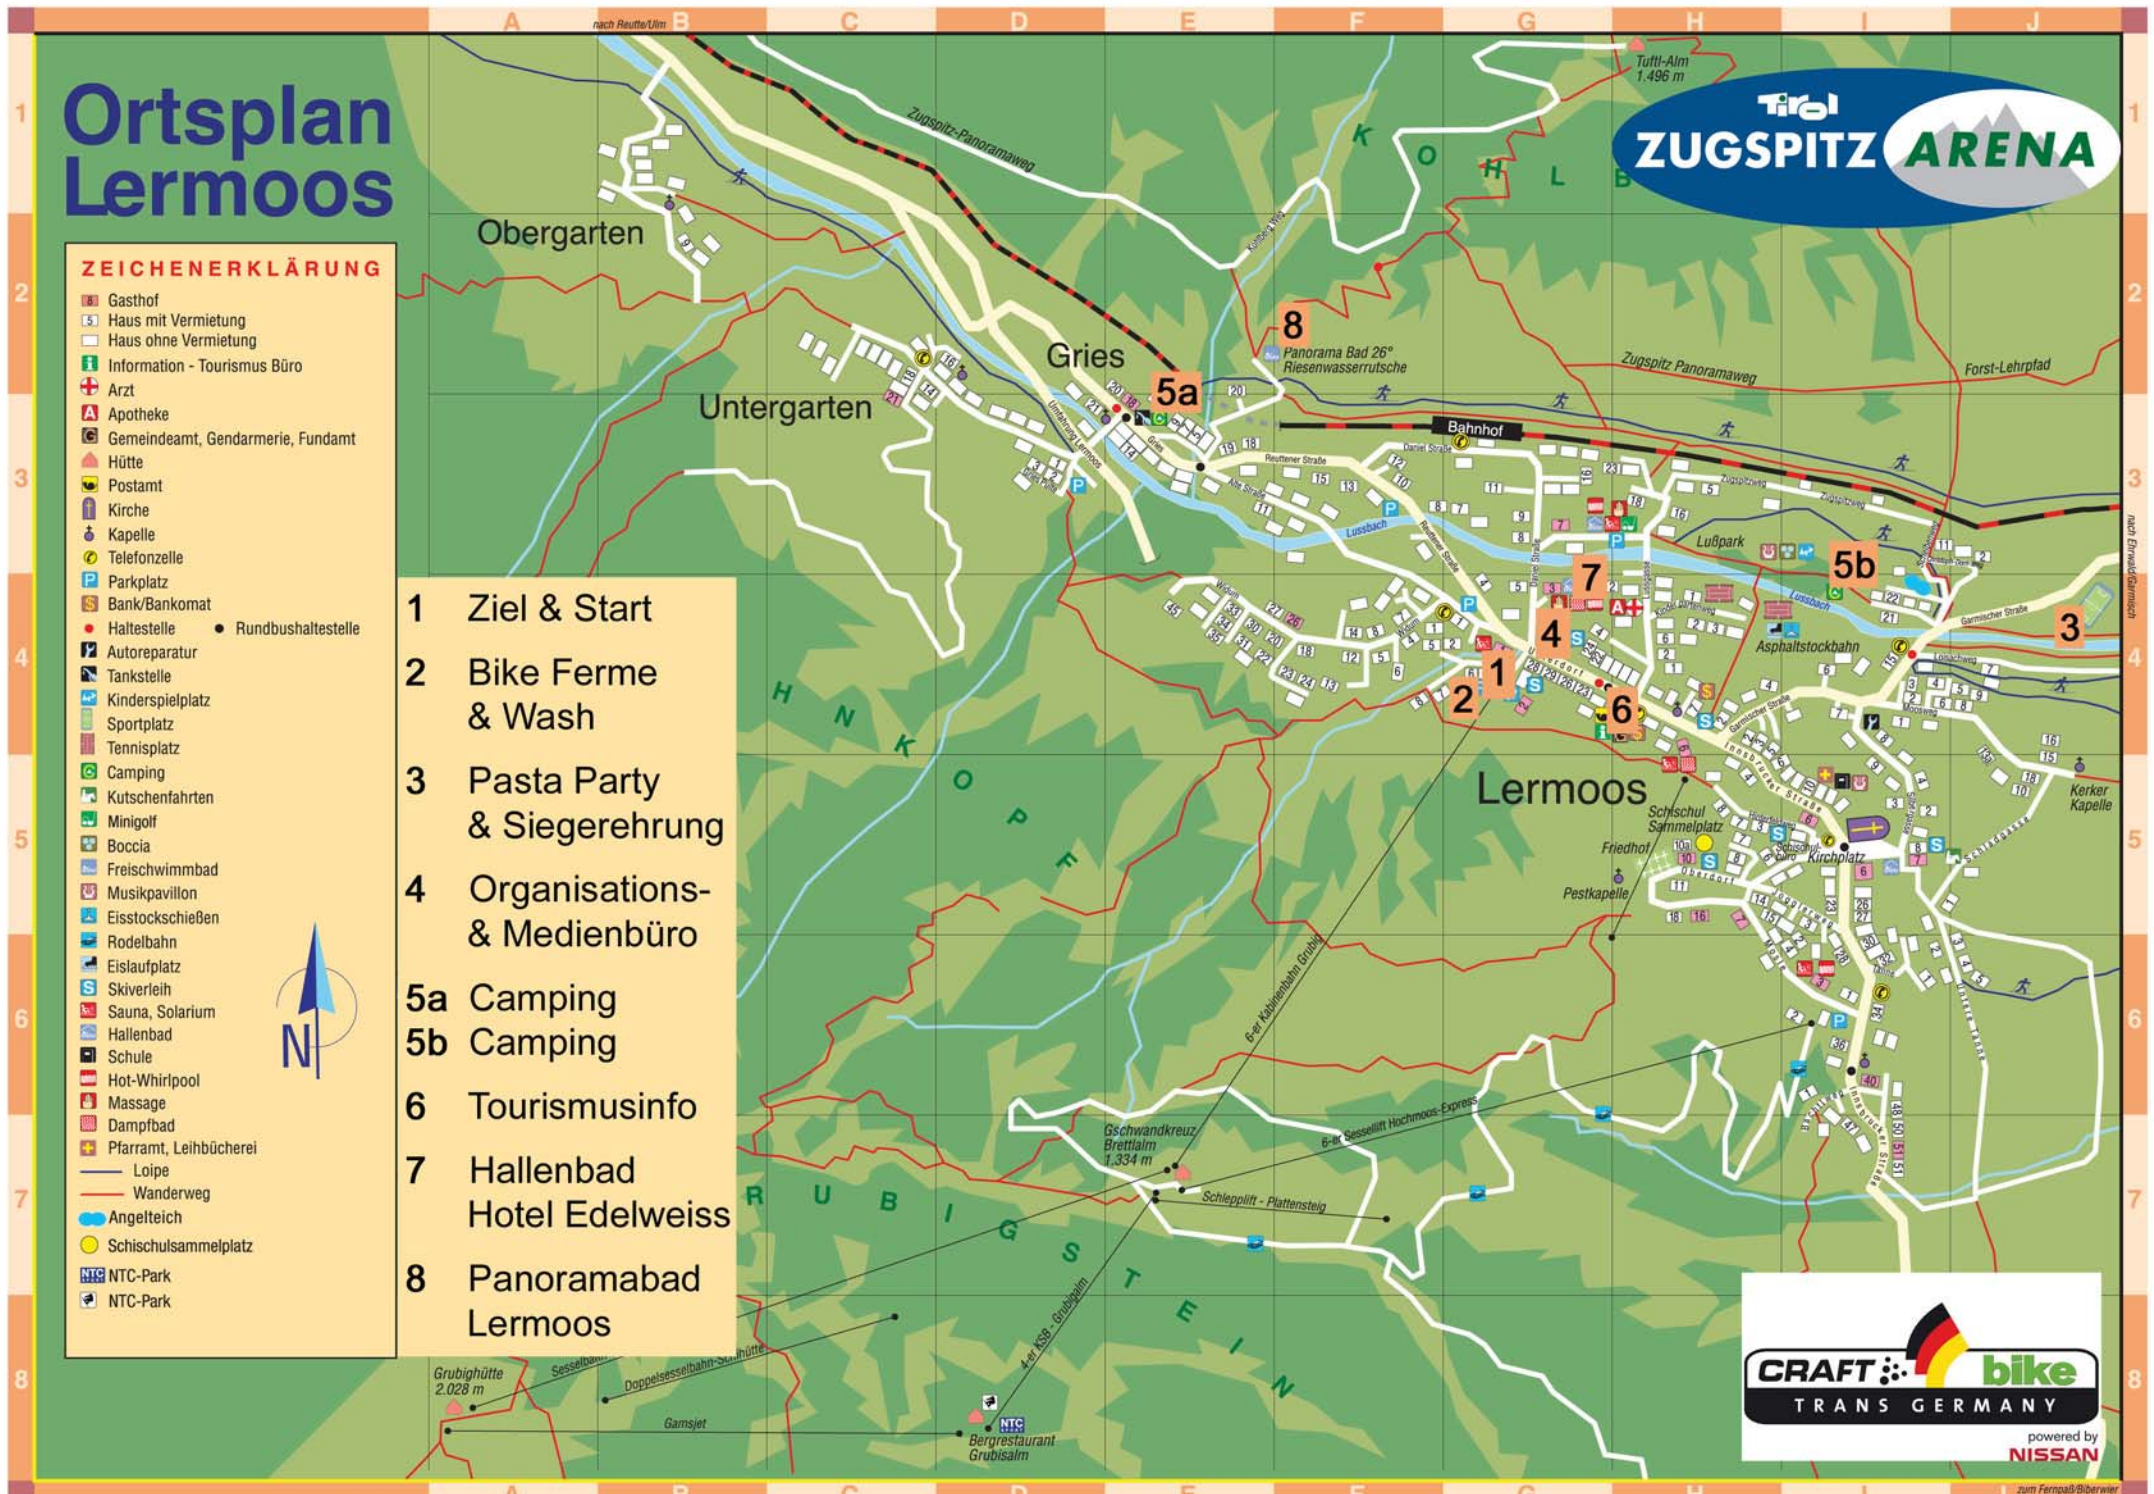

Ortsplan Lermoos

Tirol
ZUGSPITZ ARENA

ZEICHENERKLÄRUNG

- Gasthof
- Haus mit Vermietung
- Haus ohne Vermietung
- Information - Tourismus Büro
- Arzt
- Apotheke
- Gemeindeamt, Gendarmerie, Fundamt
- Hütte
- Postamt
- Kirche
- Kapelle
- Telefonzelle
- Parkplatz
- Bank/Bankomat
- Haltestelle
- Rundbushaltestelle
- Autoreparatur
- Tankstelle
- Kinderspielplatz
- Sportplatz
- Tennisplatz
- Camping
- Kutschenfahrten
- Minigolf
- Boccia
- Freischwimmbad
- Musikpavillon
- Eisstockschießen
- Rodelbahn
- Eislaufplatz
- Skiverleih
- Sauna, Solarium
- Hallenbad
- Schule
- Hot-Whirlpool
- Massage
- Dampfbad
- Pfarramt, Leihbücherei
- Loipe
- Wanderweg
- Angelteich
- Schischulsammelplatz
- NTC-Park
- NTC

- 1 Ziel & Start
- 2 Bike Ferme & Wash
- 3 Pasta Party & Siegerehrung
- 4 Organisations- & Medienbüro
- 5a Camping
- 5b Camping
- 6 Tourismusinfo
- 7 Hallenbad Hotel Edelweiss
- 8 Panoramabad Lermoos

zum Fernpaß/Biberwier Ehrwald/Innsbruck